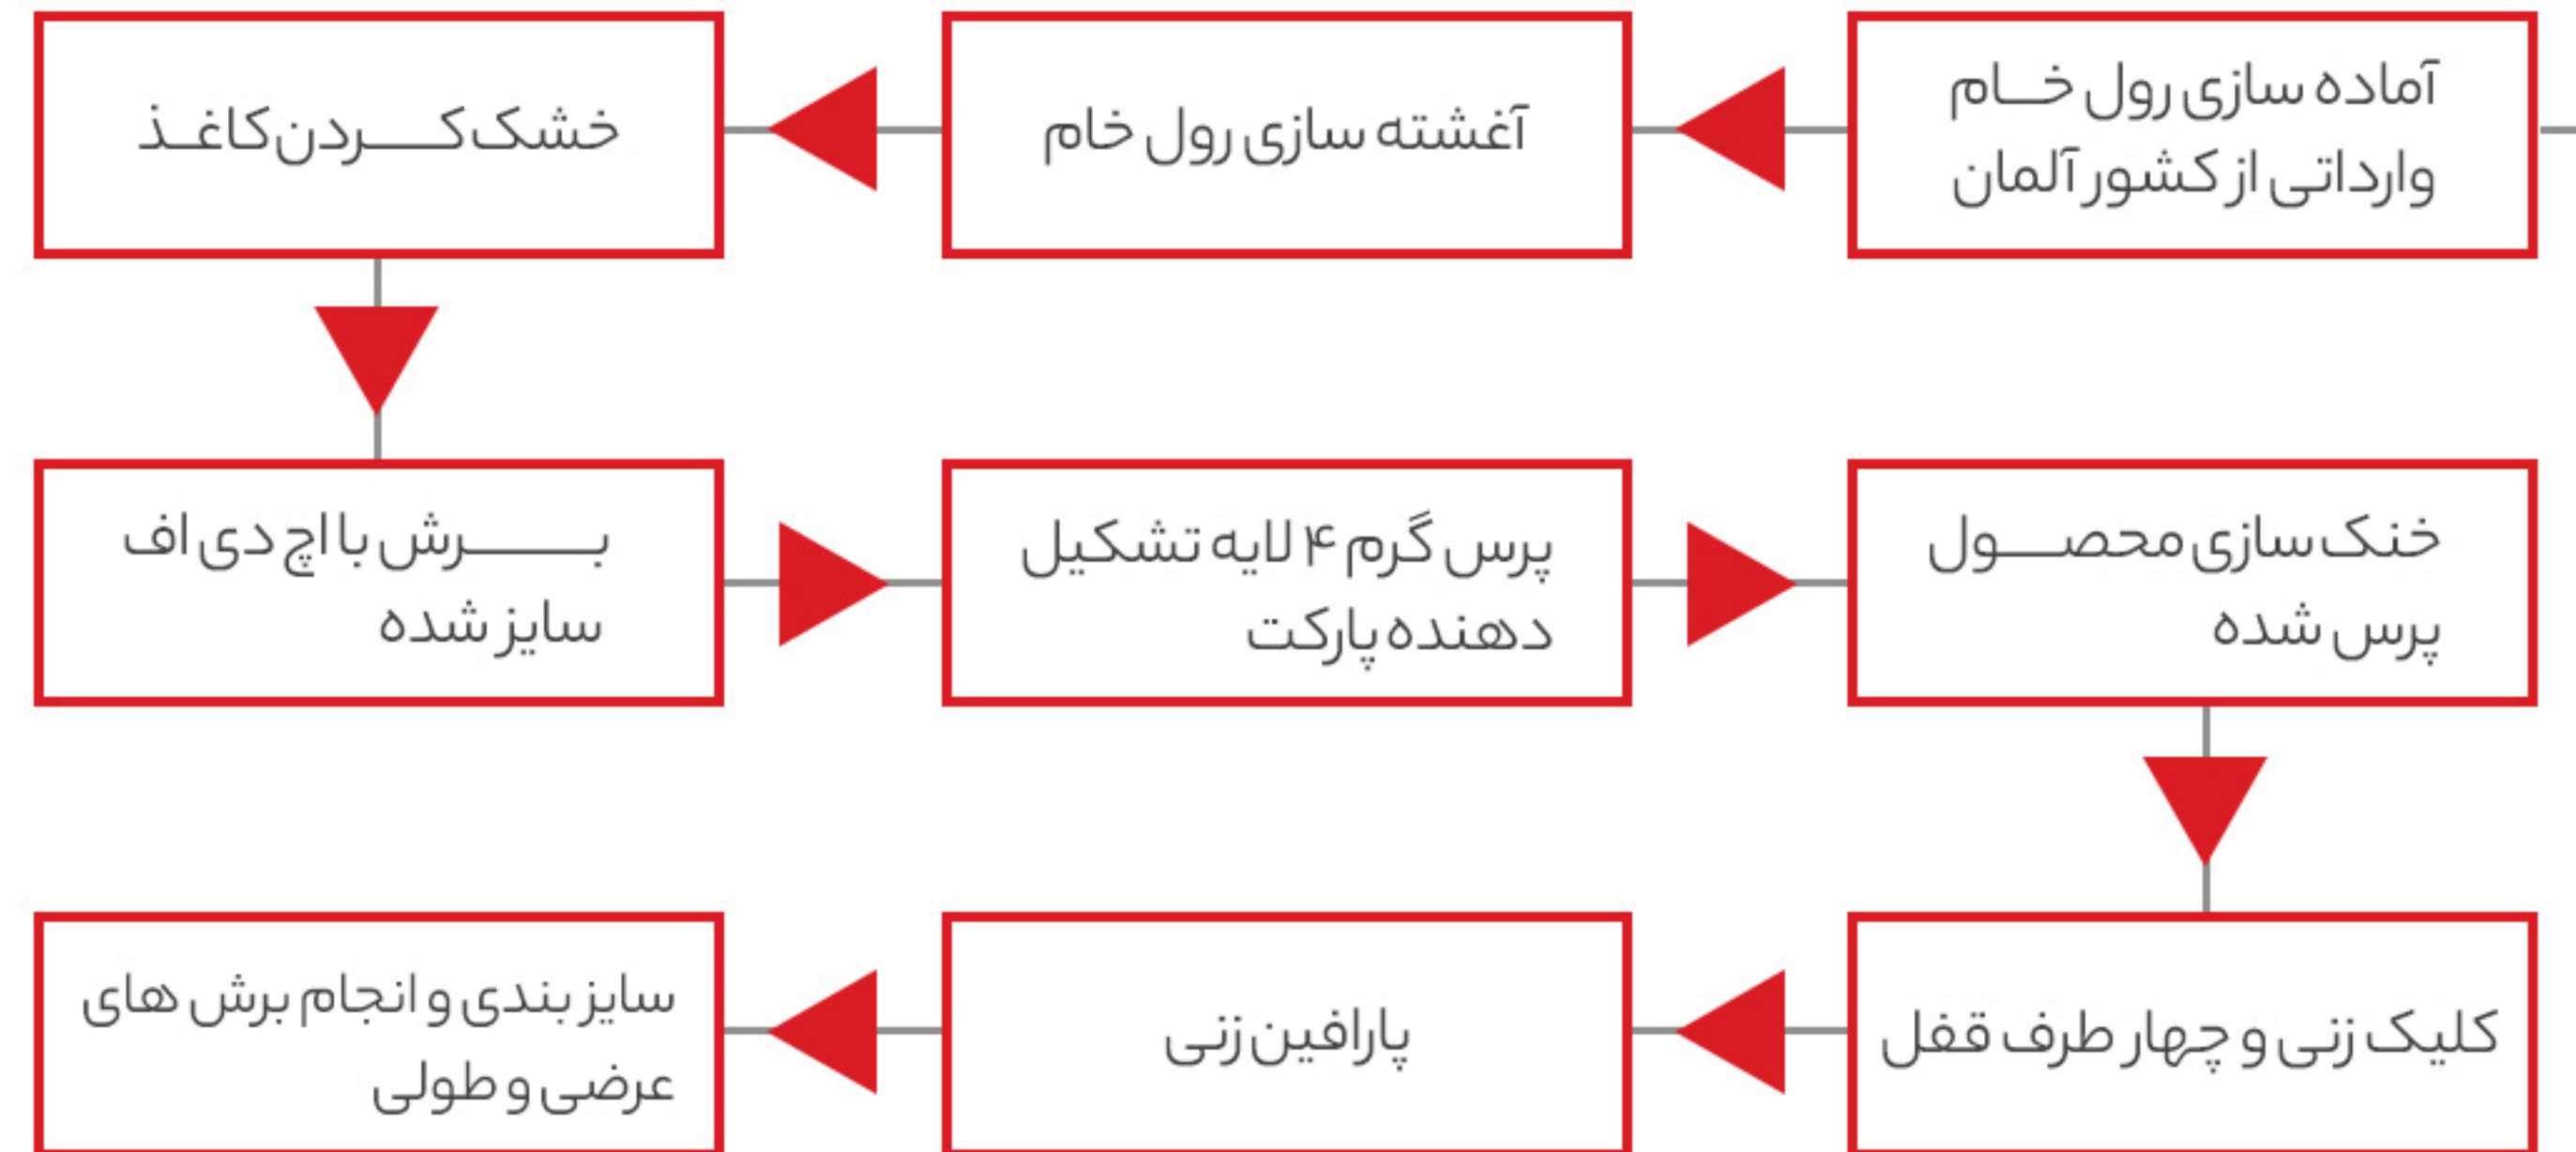

روند تولید پارکت نوین کلیک

- اچ دی اف تولیدی توسط گروه صنعتی نوین چوب از بالاترین چگالی برخوردار است.
- پارکت لمینت نوین کلیک با بالاترین استاندارد یعنی AC5 تولید می گردد.
- سیستم قفل پارکت نوین کلیک، ویلنگه می باشد.
- قابلیت نصب آسان
- عدم نیاز به چسباندن
- قابلیت جدا کردن پنل ها در حین نصب
- عدم نیاز به تسطیح سطوح